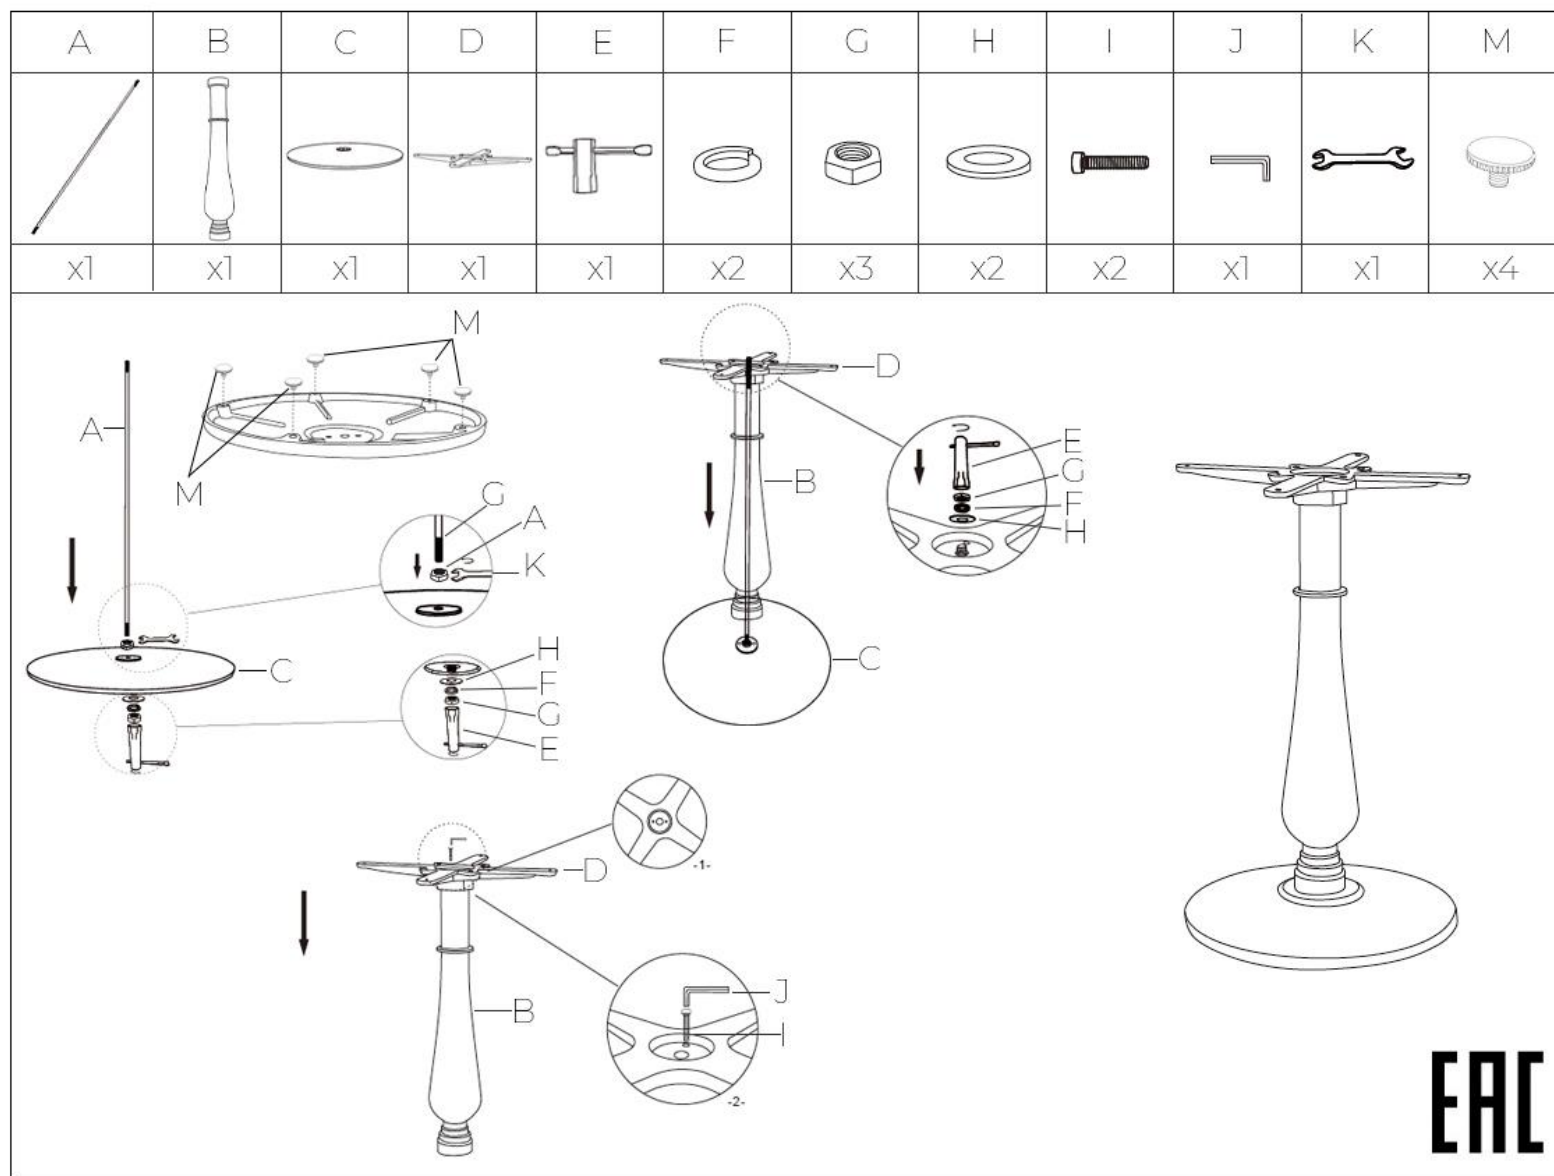

# DOBRIN family brand Инструкция по сборке подстоля, модель DOBRIN ROLAND (арт. LMS-5013-9)

Изображения на схеме условные, могут отличаться от реального вида товара. Производитель вправе вносить конструктивные и другие изменения в изделия, не влияющие на его потребительские свойства, не отображая их в схеме и инструкции.